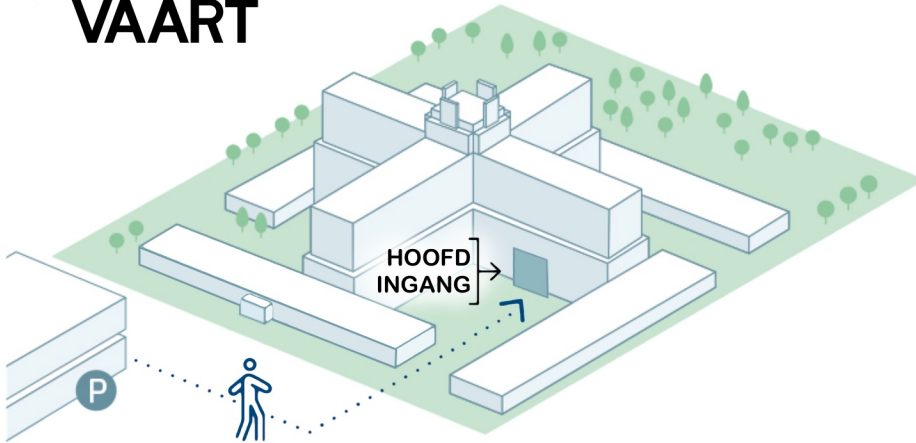

**SLO  
TER  
VAART**

**PROCTOS KLINIEK**  
medisch centrum voor proctologie

**Komt u met de auto?**

Parkeergarage tegenover Slotervaart  
Centrum voor Zorg. Bestemming in  
uw navigatiesysteem: Louwesweg 12.

**Komt u met het openbaar vervoer?**

Bus-/tramhalte Louwesweg.  
Tram 2 en bus 18 stoppen hier.

**De Proctos Kliniek bevindt zich op  
de tweede etage.**